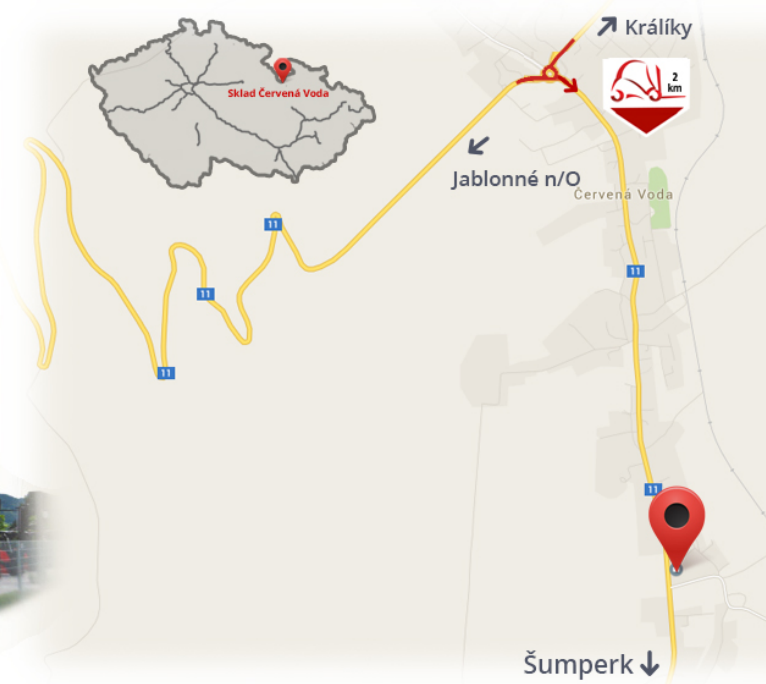

#CENA\_KC\_BEZ\_DPH# 21%

Carriage type	<b>3A</b>
Capacity	<b>3500 kg</b>
Width	<b>1750 mm</b>

Notes

**Warehouse #CERVENA\_VODA#**

VZV GROUP s.r.o.  
561 61 Červená Voda 105  
#CESKA\_REPUBLIKA#  
WWW.VZVGROUP.COM