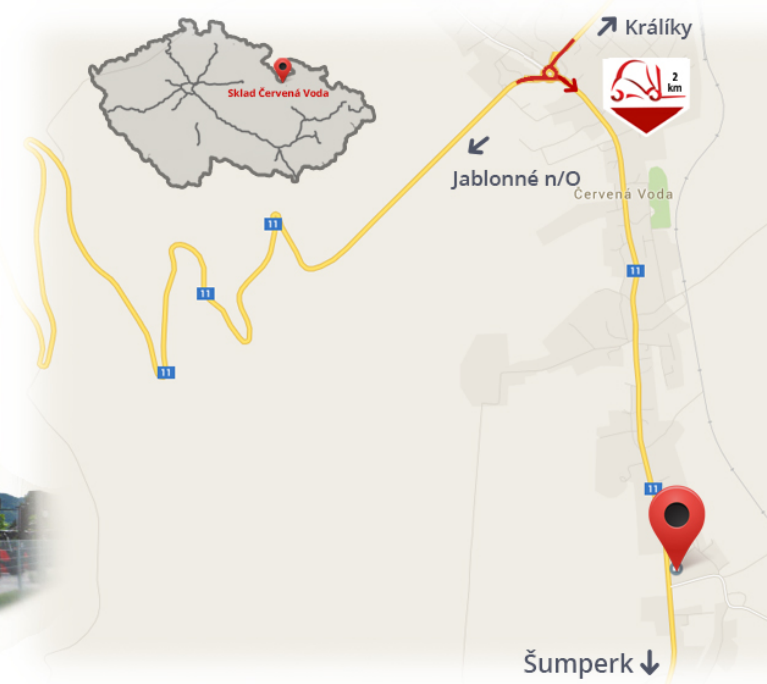

#CENA_KC_BEZ_DPH# 21%

Carriage type	4A
Capacity	7000 kg
Width	1800 mm

Notes

Warehouse #CERVENA_VODA#

VZV GROUP s.r.o.
561 61 Červená Voda 105
#CESKA_REPUBLIKA#
WWW.VZVGROUP.COM