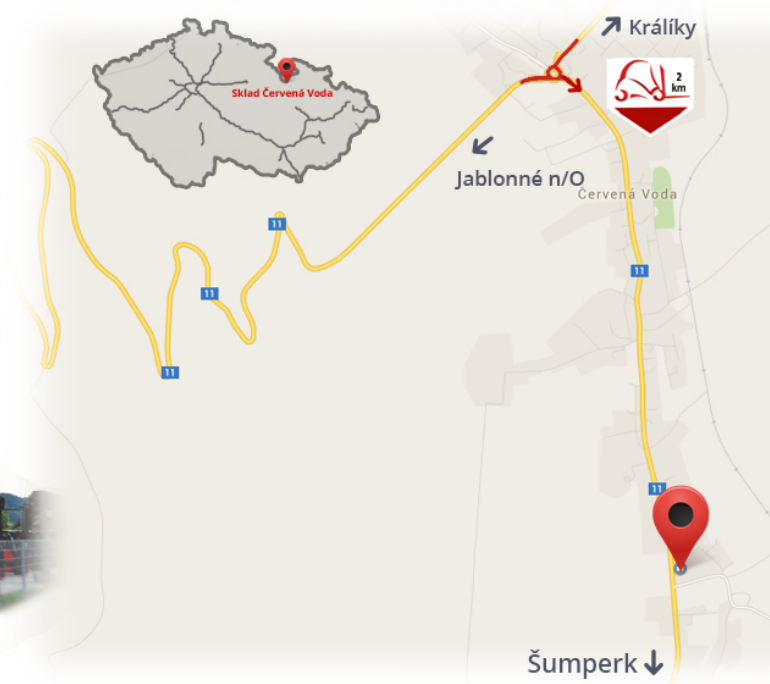

#CENA_KC_BEZ_DPH# 21%

Carriage type	4A
Capacity	7000 kg
Width	1750 mm

Notes

Warehouse #CERVENA_VODA#

VZV GROUP s.r.o.
561 61 Červená Voda 105
#CESKA_REPUBLIKA#
WWW.VZVGROUP.COM