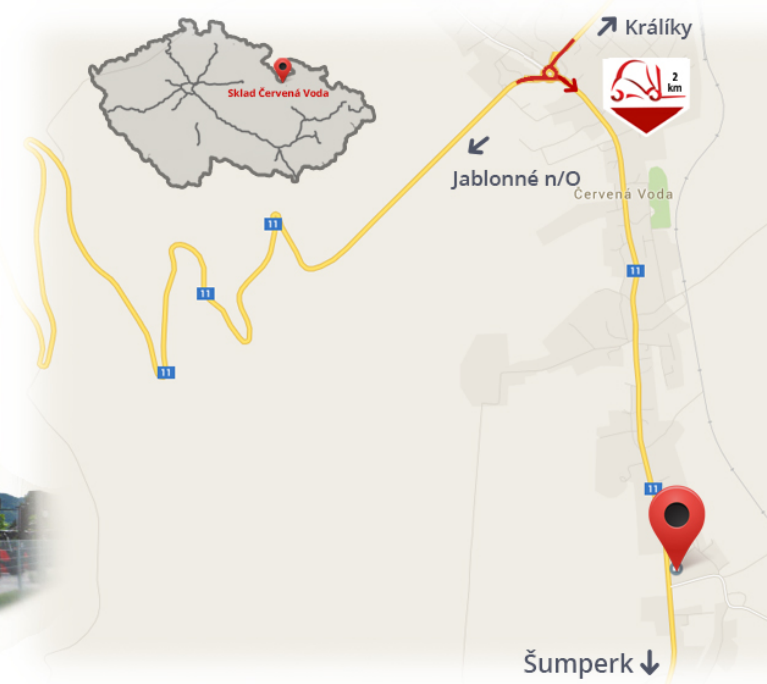

#CENA_KC_BEZ_DPH# 21%

Carriage type	4A
Capacity	7000 kg
Width	1650 mm

Notes

Warehouse #CERVENA_VODA#

VZV GROUP s.r.o.
561 61 Červená Voda 105
#CESKA_REPUBLIKA#
WWW.VZVGROUP.COM