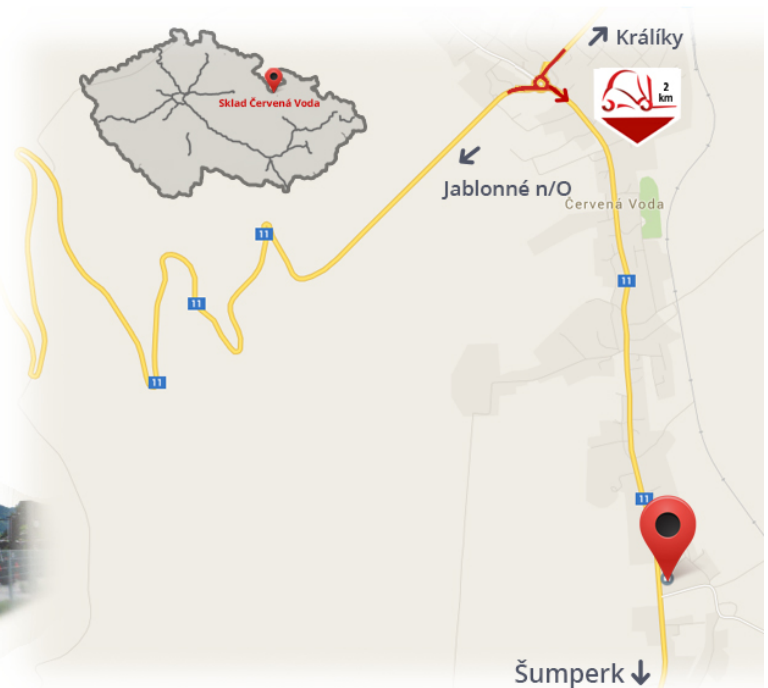

141LINJHXZ01 - Rear light

#CENA\_KC\_BEZ\_DPH# 21%

Notes

**Warehouse #CERVENA\_VODA#**

VZV GROUP s.r.o.  
561 61 Červená Voda 105  
#CESKA\_REPUBLIKA#  
WWW.VZVGROUP.COM