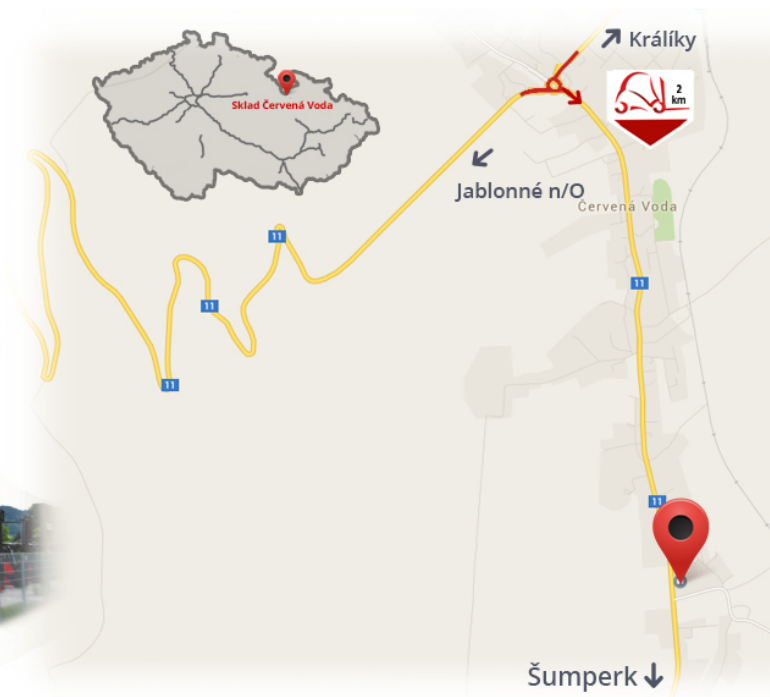

#CENA\_KC\_BEZ\_DPH# 21%

Width **140 mm**  
Height **210 mm**  
Length **160 mm**

Notes

## Warehouse #CERVENA\_VODA#

VZV GROUP s.r.o.  
561 61 Červená Voda 105  
#CESKA\_REPUBLIKA#  
WWW.VZVGOUP.COM