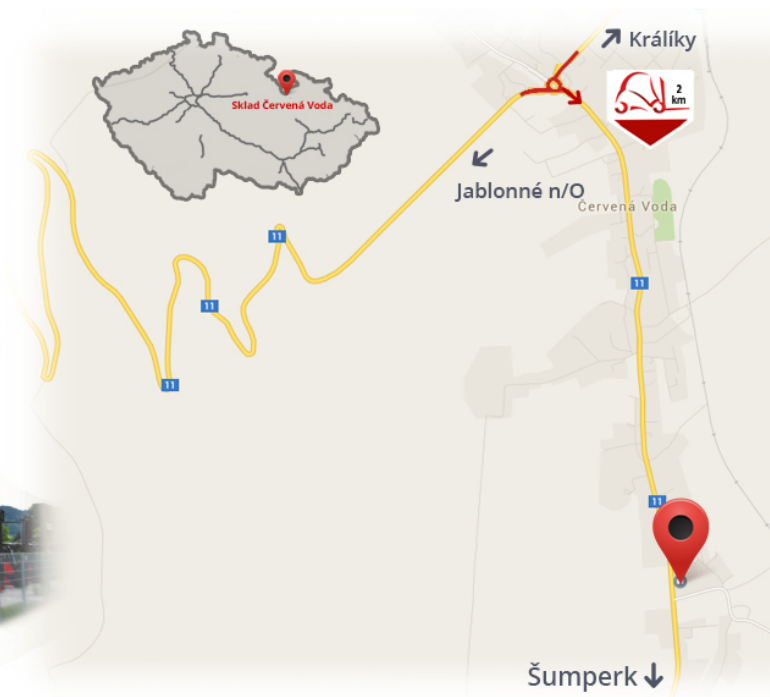

#CENA_KC_BEZ_DPH# 21%

Width **140 mm**
Height **210 mm**
Length **160 mm**

Notes

Warehouse #CERVENA_VODA#

VZV GROUP s.r.o.
561 61 Červená Voda 105
#CESKA_REPUBLIKA#
WWW.VZVGROUP.COM