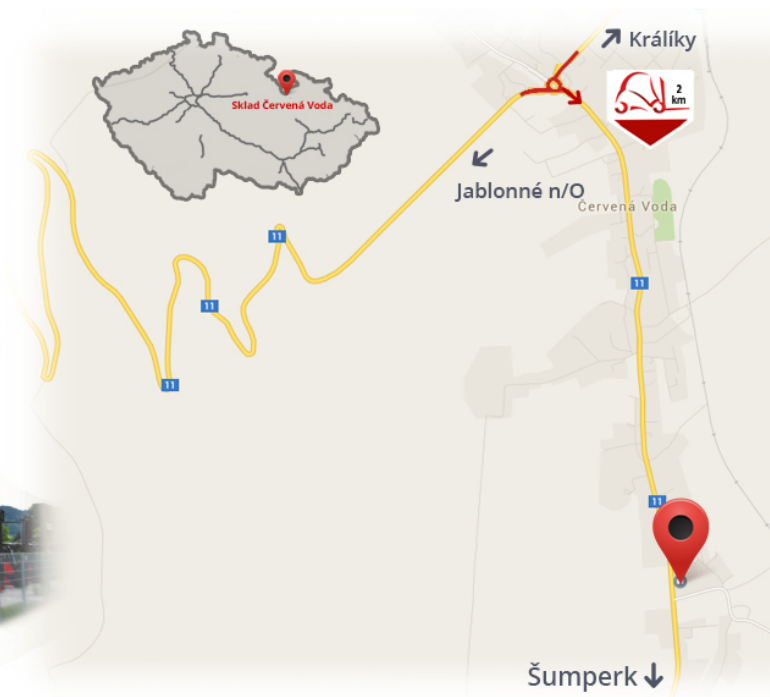

#CENA_KC_BEZ_DPH# 21%

Width **140 mm**
Height **210 mm**
Length **160 mm**

Notes

Warehouse #CERVENA_VODA#

VZV GROUP s.r.o.
561 61 Červená Voda 105
#CESKA_REPUBLIKA#
WWW.VZVGOUP.COM