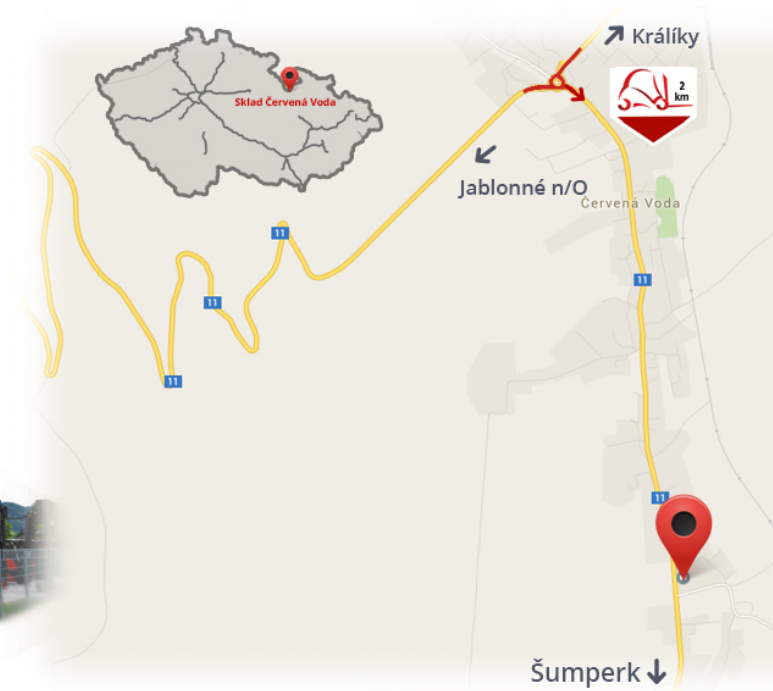

#CENA_KC_BEZ_DPH# 21%

Corriente **100 A**
Tensión **48 V**

Notas

Almacén #CERVENA_VODA#

VZV GROUP s.r.o.
561 61 Červená Voda 105
#CESKA_REPUBLIKA#
WWW.VZVGROUP.COM