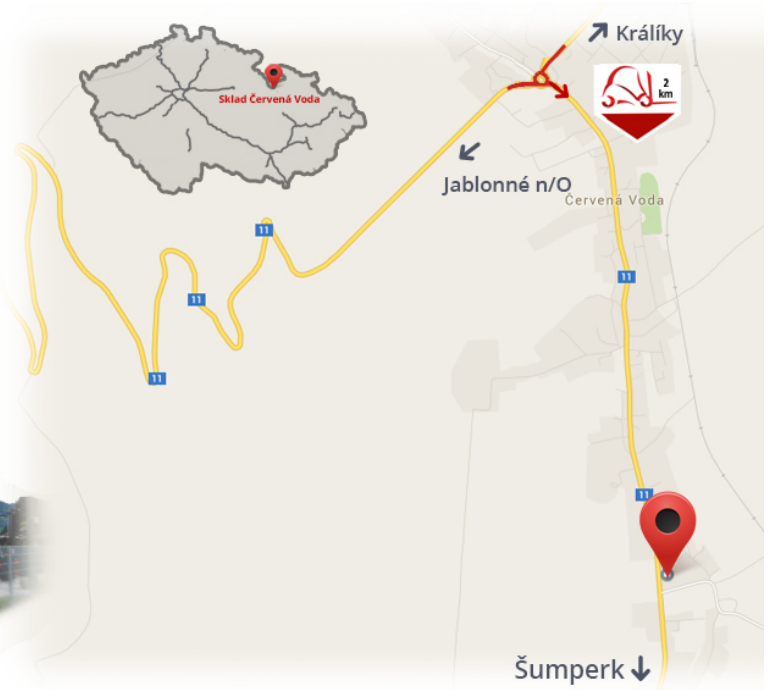

#CENA_KC_BEZ_DPH# 21%

Corriente **140 A**
Tensión **80 V**

Notas

Almacén #CERVENA_VODA#

VZV GROUP s.r.o.
561 61 Červená Voda 105
#CESKA_REPUBLIKA#
WWW.VZVGROUP.COM