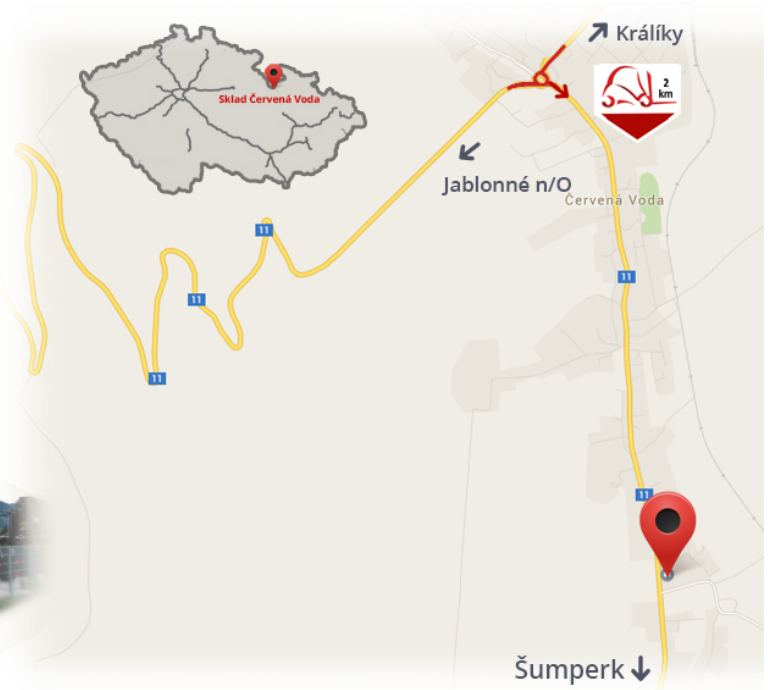

#CENA_KC_BEZ_DPH# 21%

Corriente **100 A**
Tensión **80 V**

Notas

Almacén #CERVENA_VODA#

VZV GROUP s.r.o.
561 61 Červená Voda 105
#CESKA_REPUBLIKA#
WWW.VZVGROUP.COM