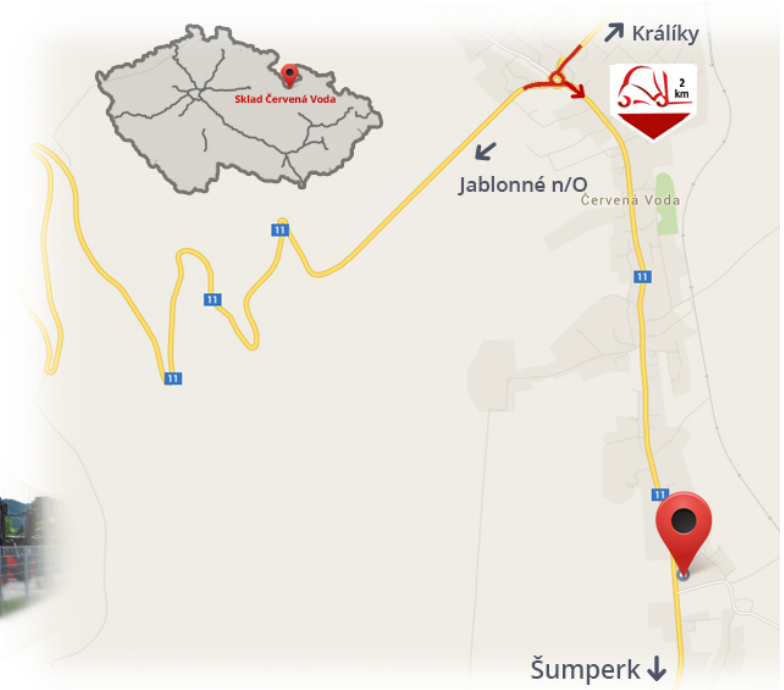

#CENA_KC_BEZ_DPH# 21%

Corriente **80 A**
Tensión **24 V**

Notas

Almacén #CERVENA_VODA#

VZV GROUP s.r.o.
561 61 Červená Voda 105
#CESKA_REPUBLIKA#
WWW.VZVGROUP.COM