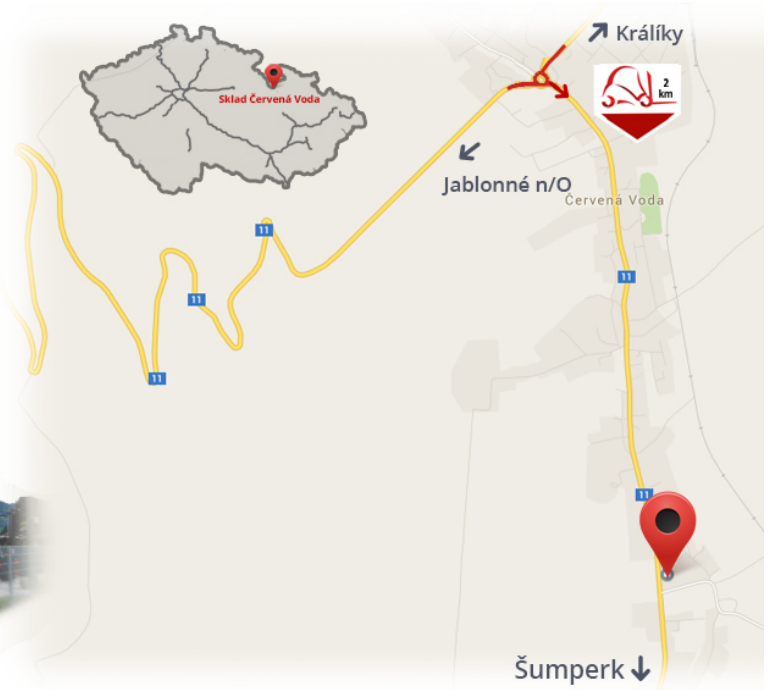

#CENA_KC_BEZ_DPH# 21%

Corriente **60 A**
Tensión **48 V**

Notas

Almacén #CERVENA_VODA#

VZV GROUP s.r.o.
561 61 Červená Voda 105
#CESKA_REPUBLIKA#
WWW.VZVGROUP.COM