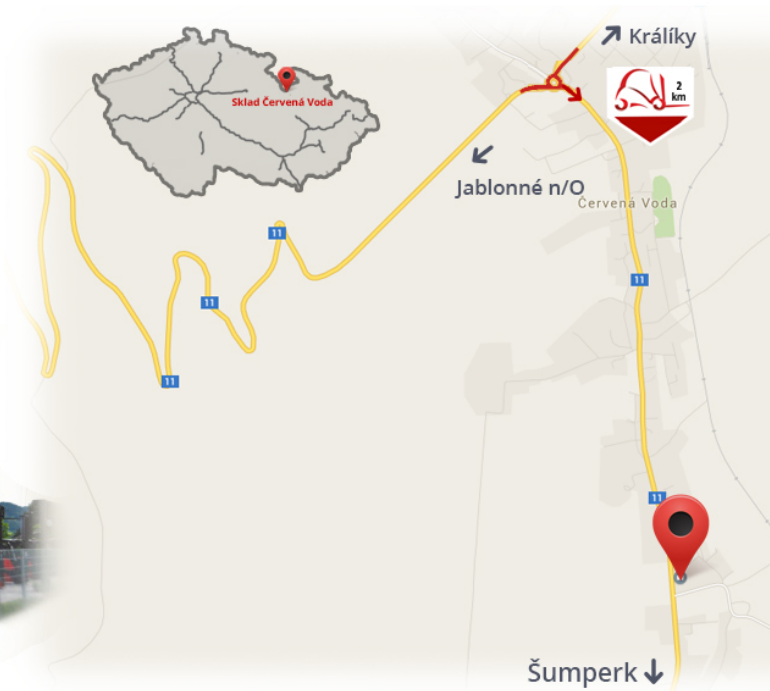

#CENA_KC_BEZ_DPH# 21%

Corriente **80 A**
Tensión **48 V**

Notas

Almacén #CERVENA_VODA#

VZV GROUP s.r.o.
561 61 Červená Voda 105
#CESKA_REPUBLIKA#
WWW.VZVGROUP.COM