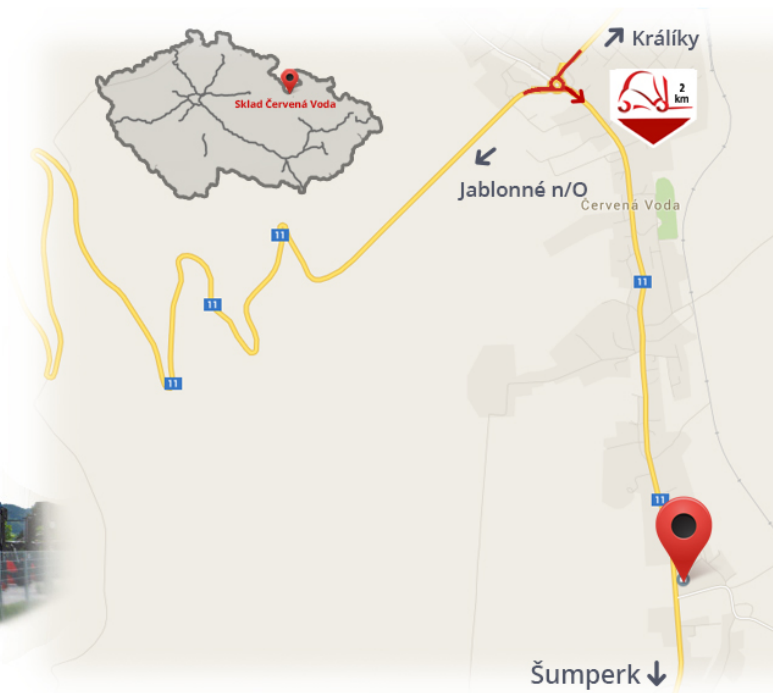

#CENA\_KC\_BEZ\_DPH# 21%

Corriente **100 A**  
Tensión **48 V**

Notas

**Almacén #CERVENA\_VODA#**

VZV GROUP s.r.o.  
561 61 Červená Voda 105  
#CESKA\_REPUBLIKA#  
WWW.VZVGROUP.COM