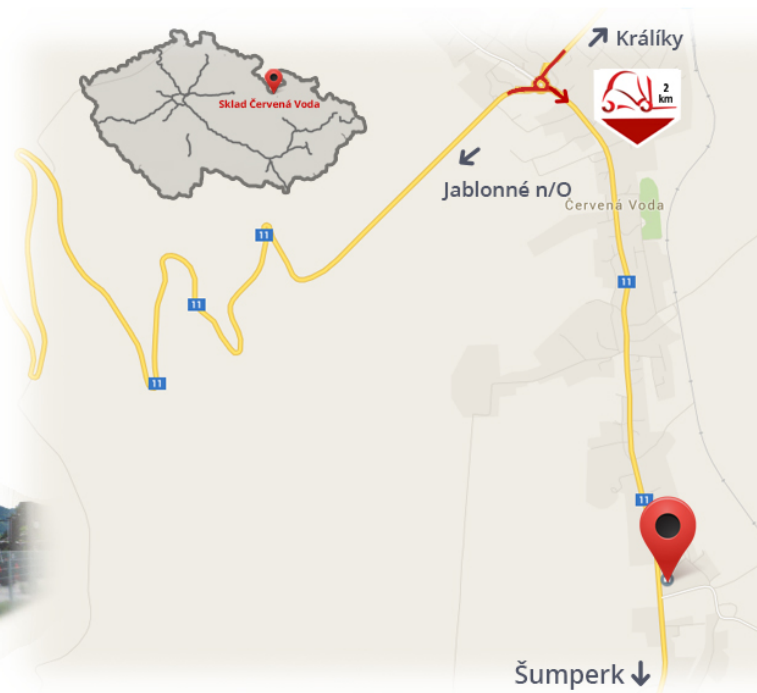

#CENA_KC_BEZ_DPH# 21%

Corriente **40 A**
Tensión **24 V**

Notas

Almacén #CERVENA_VODA#

VZV GROUP s.r.o.
561 61 Červená Voda 105
#CESKA_REPUBLIKA#
WWW.VZVGROUP.COM