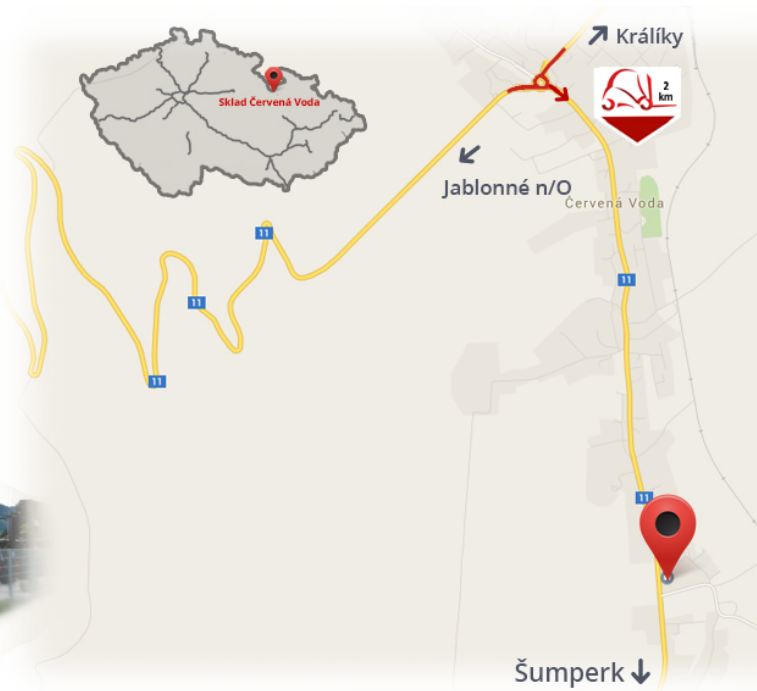

#CENA\_KC\_BEZ\_DPH# 21%

Corriente **100 A**  
Tensión **24 V**

Notas

**Almacén #CERVENA\_VODA#**

VZV GROUP s.r.o.  
561 61 Červená Voda 105  
#CESKA\_REPUBLIKA#  
WWW.VZVGROUP.COM