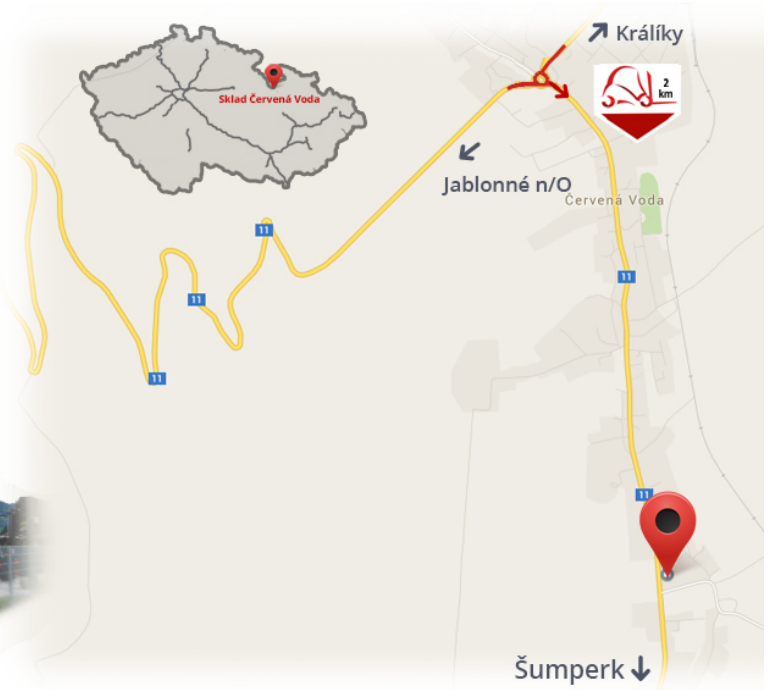

#CENA\_KC\_BEZ\_DPH# 21%

Corriente **60 A**  
Tensión **24 V**

Notas

## Almacén #CERVENA\_VODA#

VZV GROUP s.r.o.  
561 61 Červená Voda 105  
#CESKA\_REPUBLIKA#  
WWW.VZVGROUP.COM