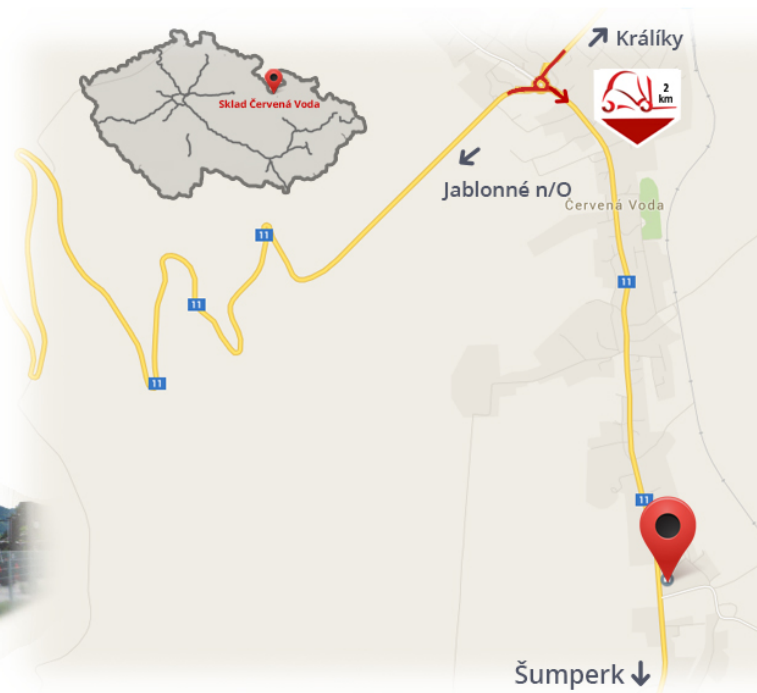

#CENA_KC_BEZ_DPH# 21%

Corriente **60 A**
Tensión **48 V**

Notas

Almacén #CERVENA_VODA#

VZV GROUP s.r.o.
561 61 Červená Voda 105
#CESKA_REPUBLIKA#
WWW.VZVGROUP.COM