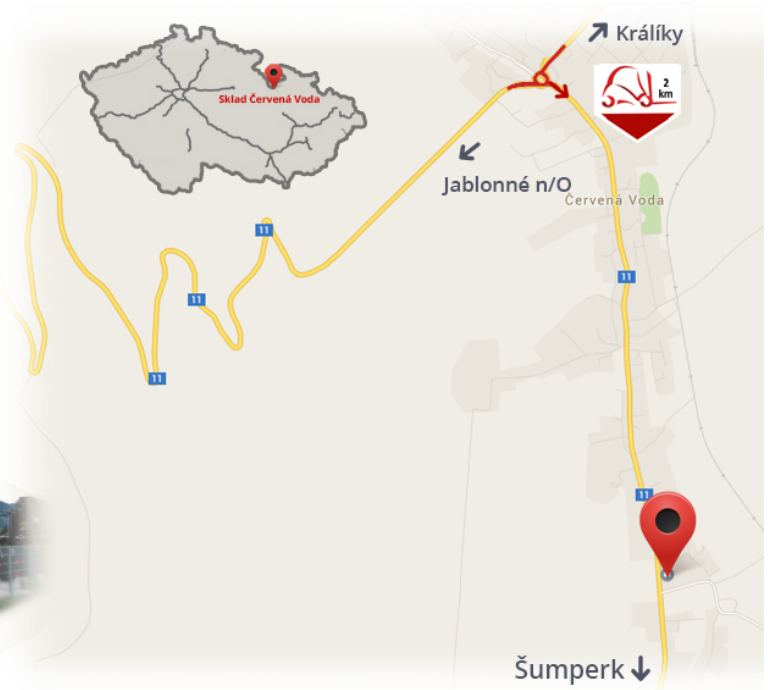

#CENA_KC_BEZ_DPH# 21%

Corriente **100 A**
Tensión **24 V**

Notas

Almacén #CERVENA_VODA#

VZV GROUP s.r.o.
561 61 Červená Voda 105
#CESKA_REPUBLIKA#
WWW.VZVGROUP.COM