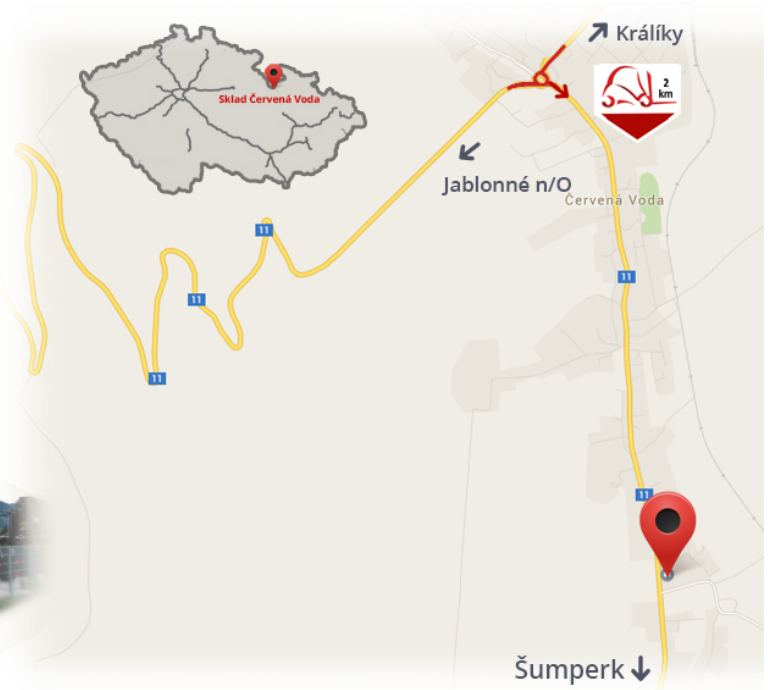

#CENA_KC_BEZ_DPH# 21%

Corriente **60 A**
Tensión **80 V**

Notas

Almacén #CERVENA_VODA#

VZV GROUP s.r.o.
561 61 Červená Voda 105
#CESKA_REPUBLIKA#
WWW.VZVGROUP.COM