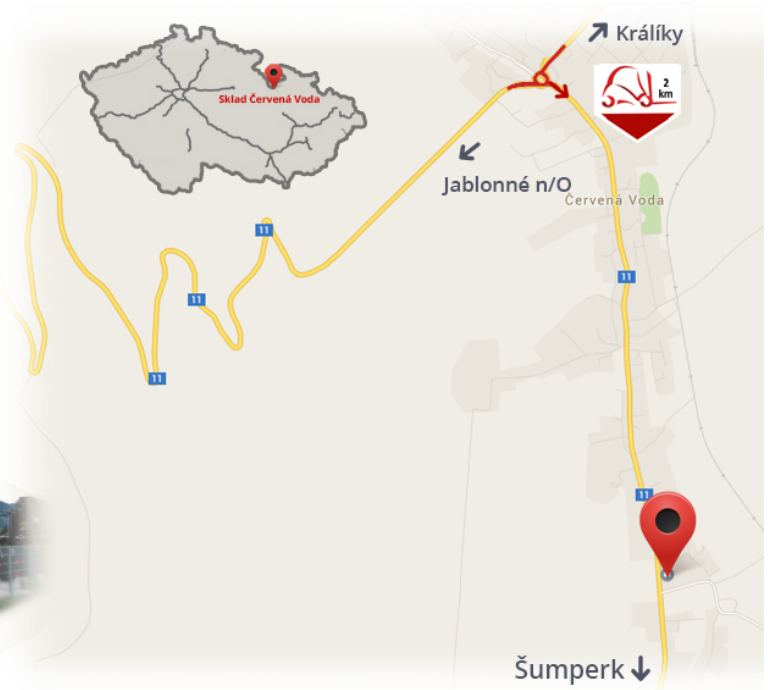

#CENA_KC_BEZ_DPH# 21%

Corriente **80 A**
Tensión **72 V**

Notas

Almacén #CERVENA_VODA#

VZV GROUP s.r.o.
561 61 Červená Voda 105
#CESKA_REPUBLIKA#
WWW.VZVGROUP.COM