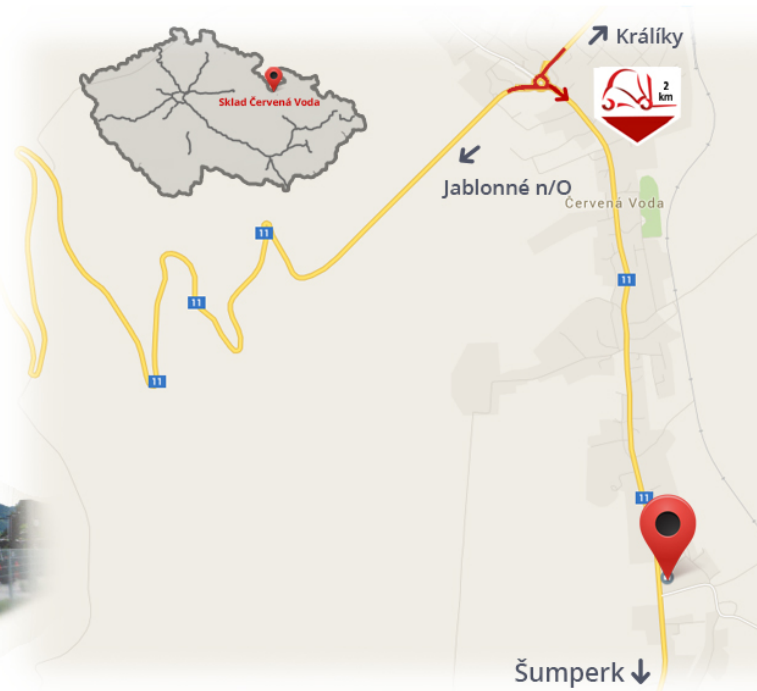

#CENA_KC_BEZ_DPH# 21%

Corriente **100 A**
Tensión **24 V**

Notas

Almacén #CERVENA_VODA#

VZV GROUP s.r.o.
561 61 Červená Voda 105
#CESKA_REPUBLIKA#
WWW.VZVGROUP.COM