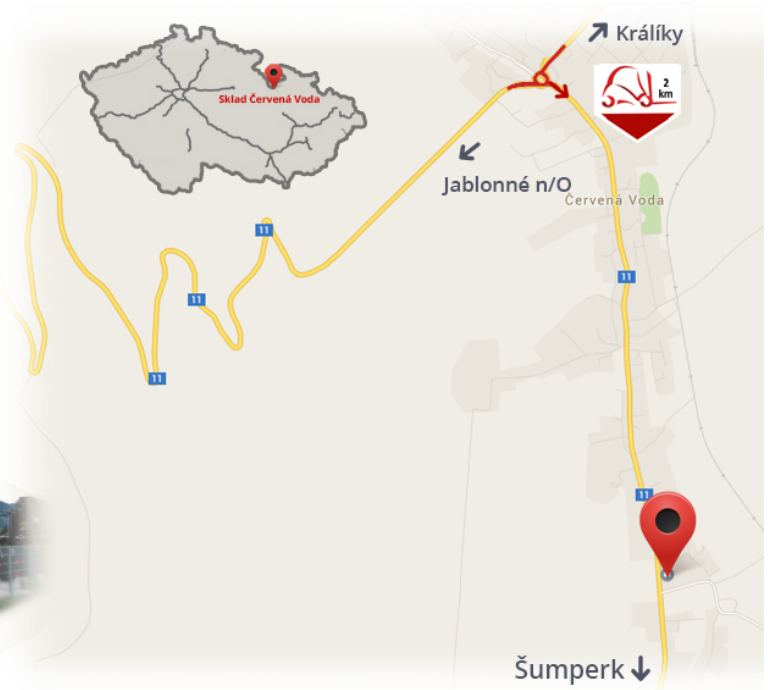

#CENA\_KC\_BEZ\_DPH# 21%

Corriente **60 A**  
Tensión **48 V**

Notas

**Almacén #CERVENA\_VODA#**

VZV GROUP s.r.o.  
561 61 Červená Voda 105  
#CESKA\_REPUBLIKA#  
WWW.VZVGROUP.COM