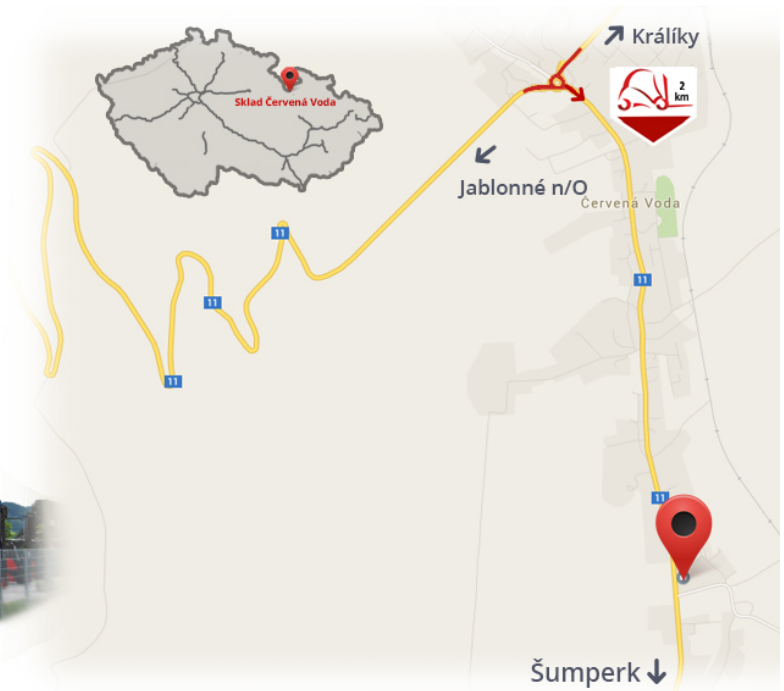

#CENA_KC_BEZ_DPH# 21%

Corriente **140 A**
Tensión **80 V**

Notas

Almacén #CERVENA_VODA#

VZV GROUP s.r.o.
561 61 Červená Voda 105
#CESKA_REPUBLIKA#
WWW.VZVGROUP.COM