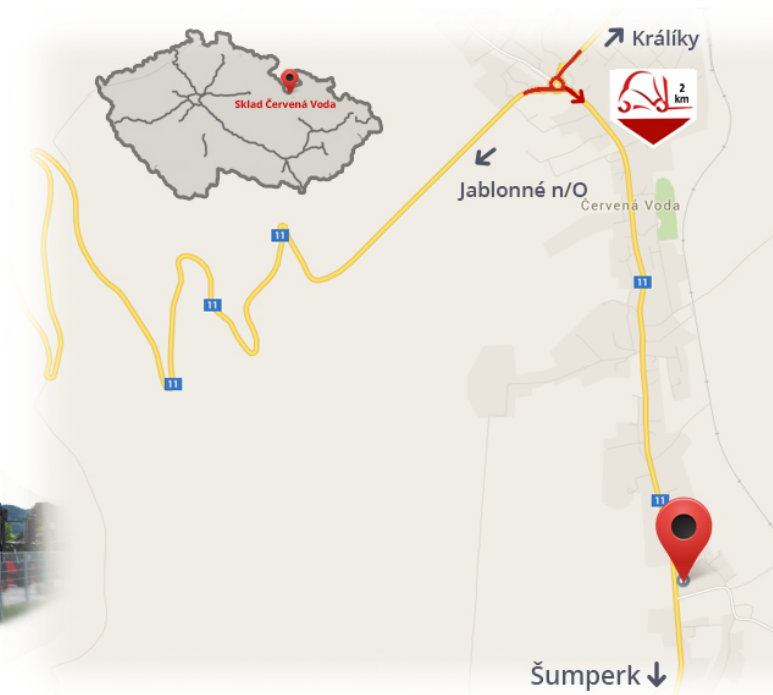

**#CENA\_KC\_BEZ\_DPH# 21%**

Corriente **160 A**  
Tensión **80 V**

Notas

**Almacén #CERVENA\_VODA#**

VZV GROUP s.r.o.  
561 61 Červená Voda 105  
#CESKA\_REPUBLIKA#  
WWW.VZVGROUP.COM