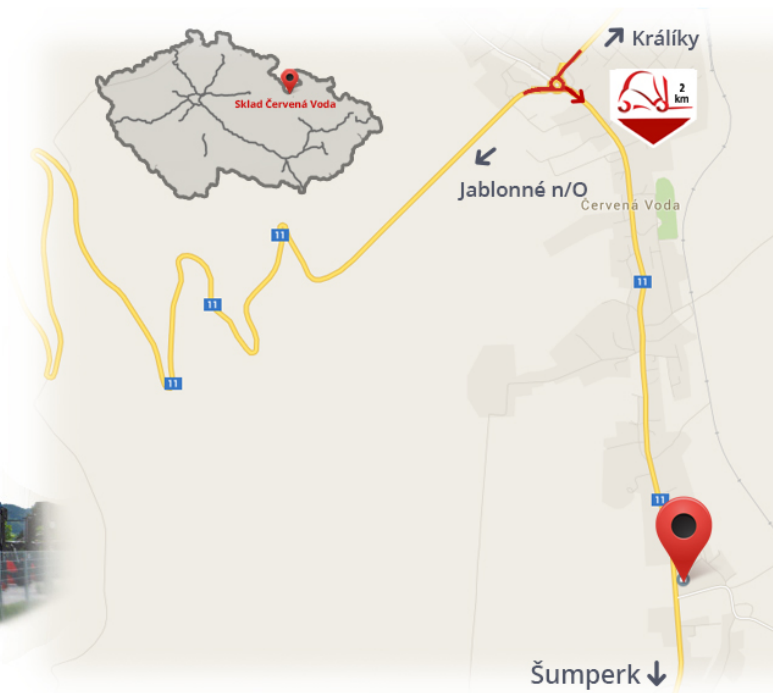

#CENA_KC_BEZ_DPH# 21%

Corriente **80 A**
Tensión **72 V**

Notas

Almacén #CERVENA_VODA#

VZV GROUP s.r.o.
561 61 Červená Voda 105
#CESKA_REPUBLIKA#
WWW.VZVGROUP.COM