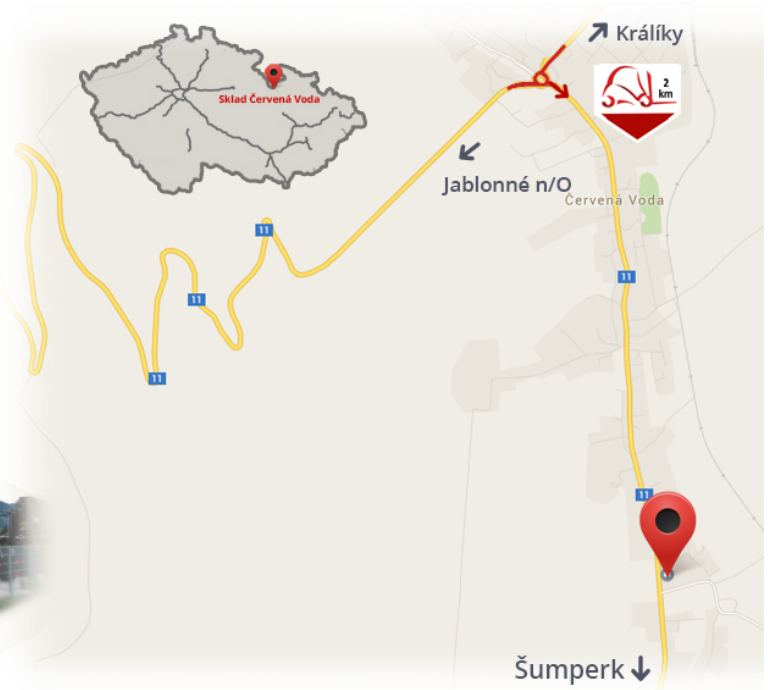

#CENA_KC_BEZ_DPH# 21%

Corriente **80 A**
Tensión **24 V**

Notas

Almacén #CERVENA_VODA#

VZV GROUP s.r.o.
561 61 Červená Voda 105
#CESKA_REPUBLIKA#
WWW.VZVGROUP.COM