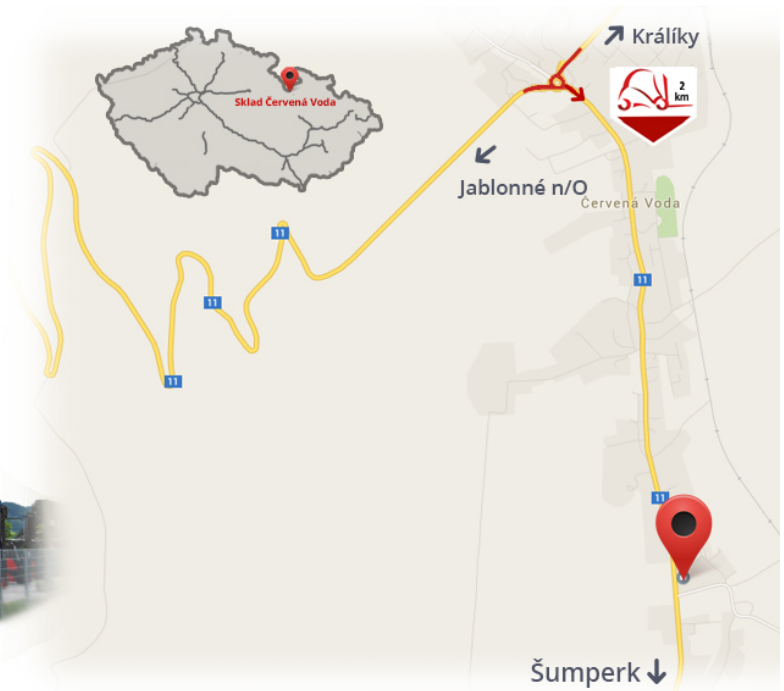

#CENA_KC_BEZ_DPH# 21%

Corriente **120 A**
Tensión **48 V**

Notas

Almacén #CERVENA_VODA#

VZV GROUP s.r.o.
561 61 Červená Voda 105
#CESKA_REPUBLIKA#
WWW.VZVGROUP.COM