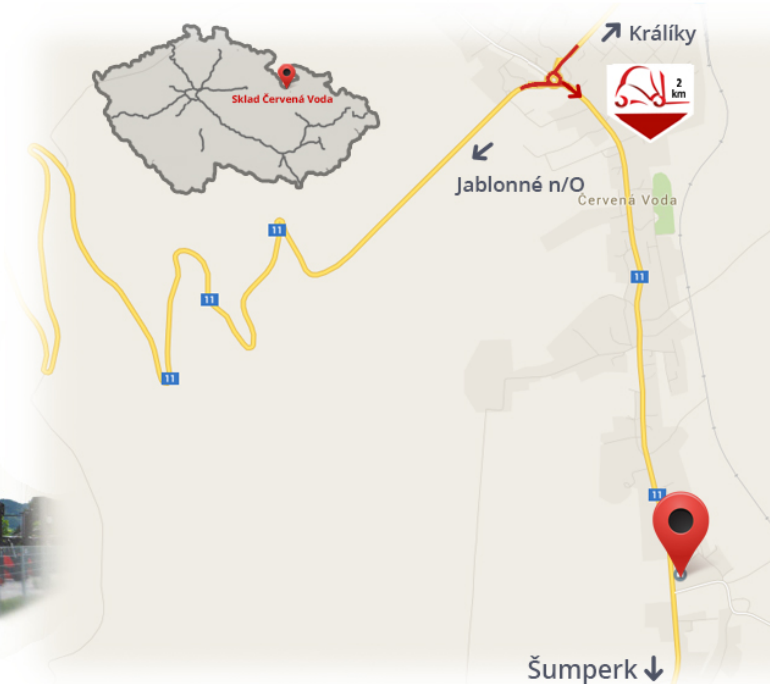

#CENA\_KC\_BEZ\_DPH# 21%

Corriente **60 A**  
Tensión **48 V**

Notas

## Almacén #CERVENA\_VODA#

VZV GROUP s.r.o.  
561 61 Červená Voda 105  
#CESKA\_REPUBLIKA#  
WWW.VZVGROUP.COM