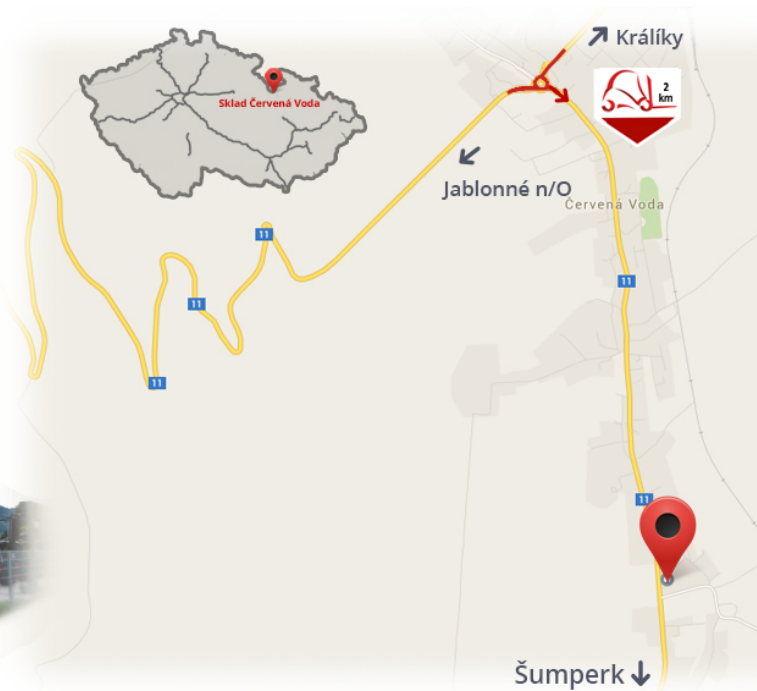

#CENA_KC_BEZ_DPH# 21% / par

Capacidad	2500 kg
Anchura	100 mm
Altura	40 mm
Longitud	1600 mm

Notas

Almacén #CERVENA_VODA#

VZV GROUP s.r.o.
561 61 Červená Voda 105
#CESKA_REPUBLIKA#
WWW.VZVGROUP.COM