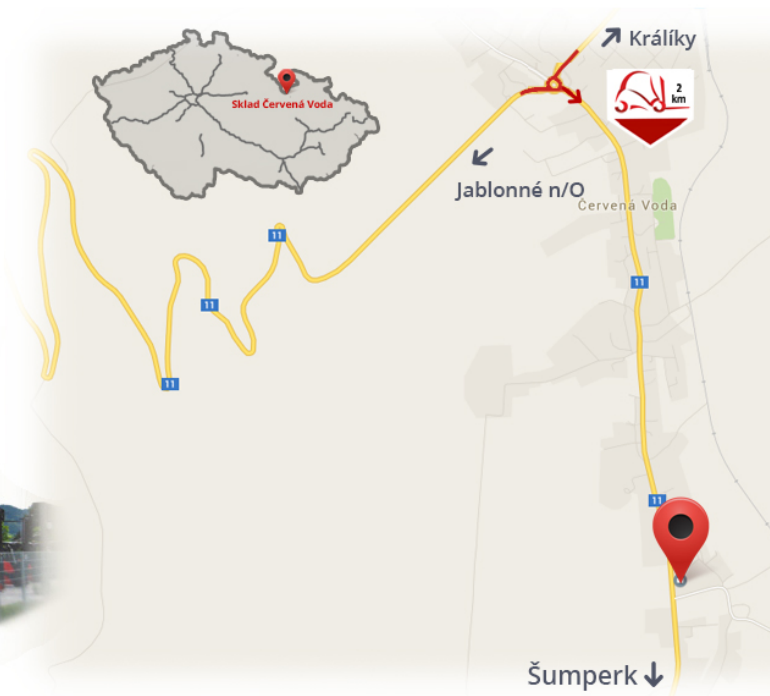

#CENA_KC_BEZ_DPH# 21% / par

Capacidad	4000 kg
Anchura	125 mm
Altura	45 mm
Longitud	2200 mm

Notas

Almacén #CERVENA_VODA#

VZV GROUP s.r.o.
561 61 Červená Voda 105
#CESKA_REPUBLIKA#
WWW.VZVGROUP.COM