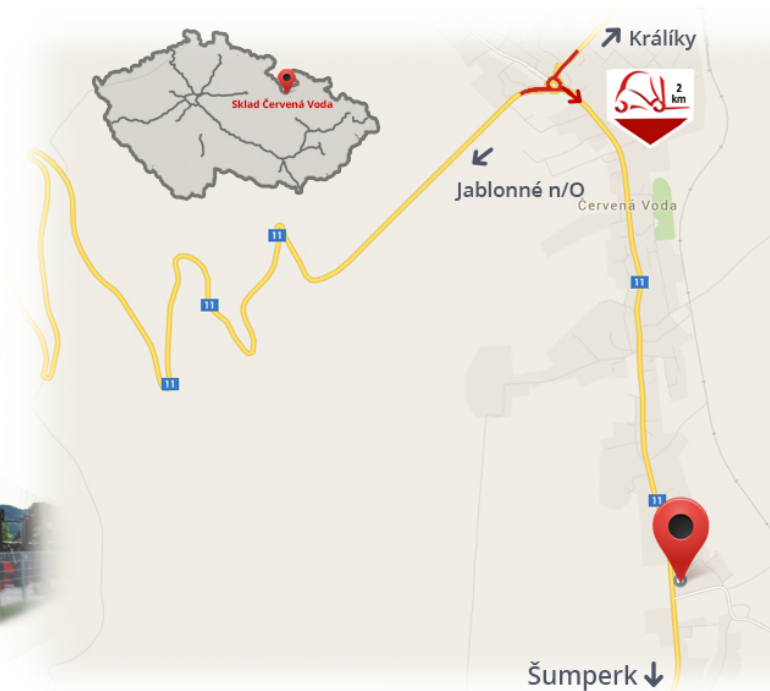

#CENA_KC_BEZ_DPH# 21% / par

Capacidad	3000 kg
Anchura	120 mm
Altura	40 mm
Longitud	1800 mm

Notas

Almacén #CERVENA_VODA#

VZV GROUP s.r.o.
561 61 Červená Voda 105
#CESKA_REPUBLIKA#
WWW.VZVGROUP.COM