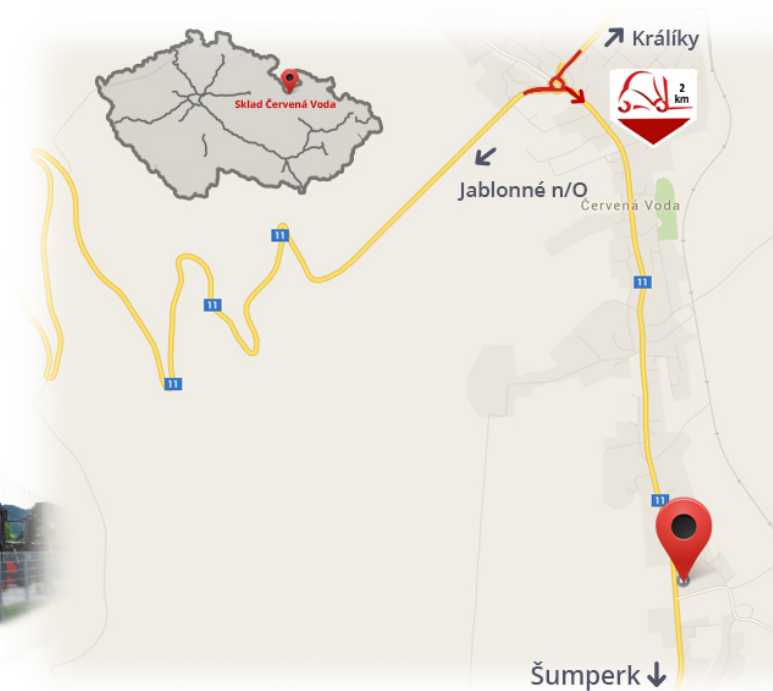

#CENA_KC_BEZ_DPH# 21% / par

Capacidad	5000 kg
Anchura	150 mm
Altura	50 mm
Longitud	2400mm

Notas

Almacén #CERVENA_VODA#

VZV GROUP s.r.o.
561 61 Červená Voda 105
#CESKA_REPUBLIKA#
WWW.VZVGROUP.COM