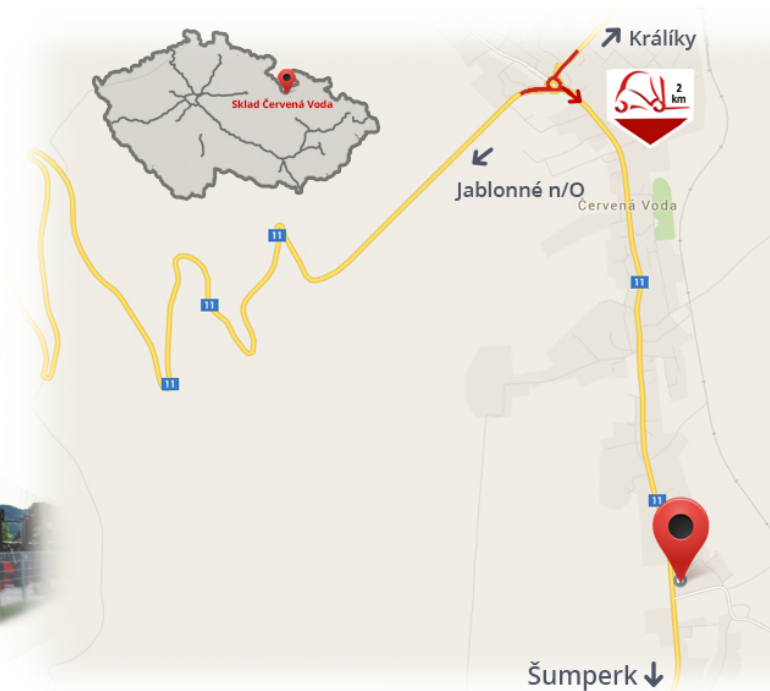

#CENA_KC_BEZ_DPH# 21% / par

Capacidad	3000 kg
Anchura	120 mm
Altura	40 mm
Longitud	2400 mm

Notas

Almacén #CERVENA_VODA#

VZV GROUP s.r.o.
561 61 Červená Voda 105
#CESKA_REPUBLIKA#
WWW.VZVGROUP.COM