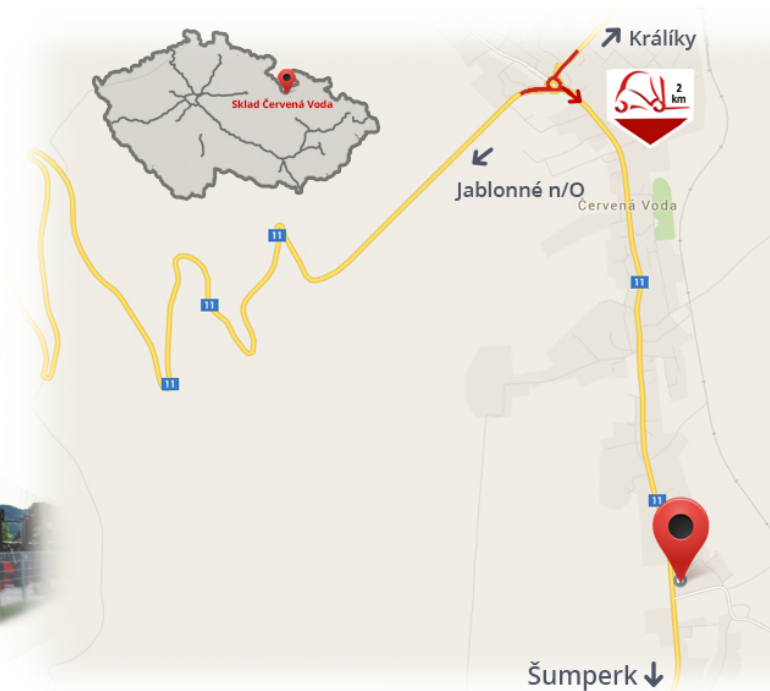

#CENA_KC_BEZ_DPH# 21% / par

Capacidad	4900 kg
Anchura	150 mm
Altura	50 mm
Longitud	2200 mm

Notas

Almacén #CERVENA_VODA#

VZV GROUP s.r.o.
561 61 Červená Voda 105
#CESKA_REPUBLIKA#
WWW.VZVGROUP.COM