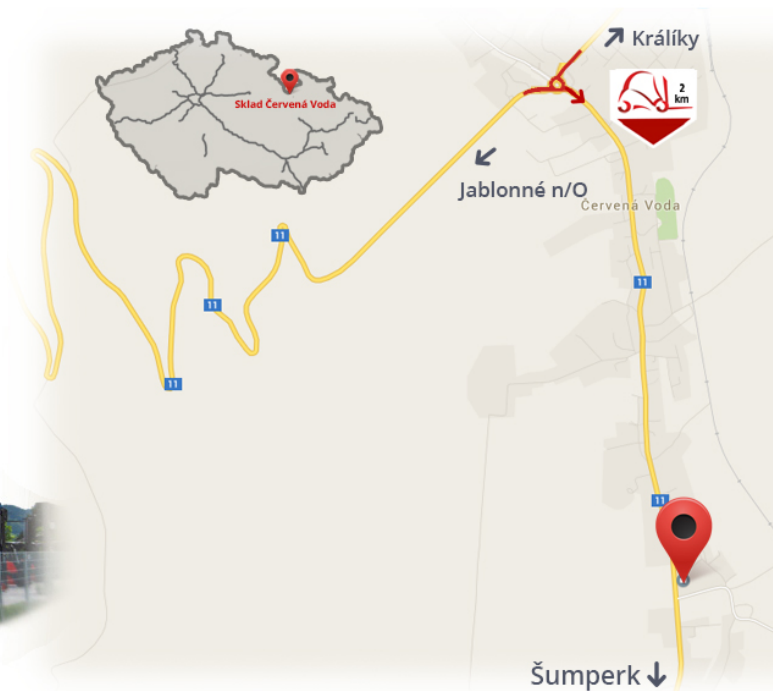

#CENA_KC_BEZ_DPH# 21% / par

Capacidad	3300 kg
Anchura	100 mm
Altura	50 mm
Longitud	2400 mm

Notas

Almacén #CERVENA_VODA#

VZV GROUP s.r.o.
561 61 Červená Voda 105
#CESKA_REPUBLIKA#
WWW.VZVGROUP.COM