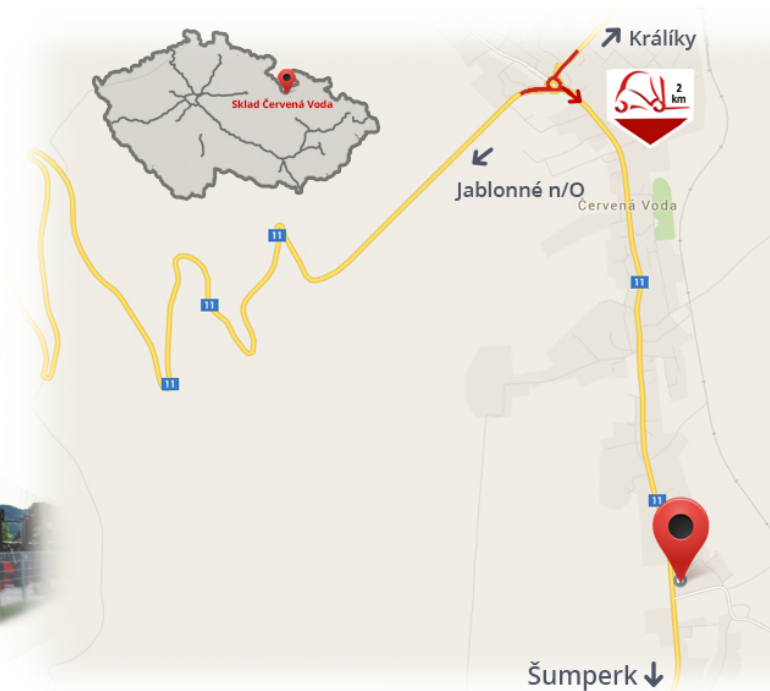

## Almacén #CERVENA\_VODA#

VZV GROUP s.r.o.  
561 61 Červená Voda 105  
#CESKA\_REPUBLIKA#  
WWW.VZVGROUP.COM