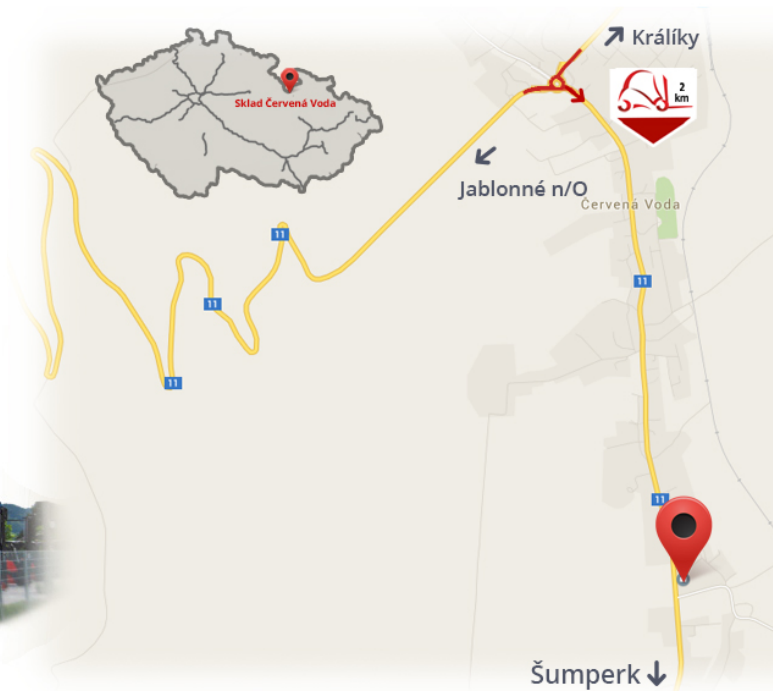

#CENA_KC_BEZ_DPH# 21% / par

Capacidad	2000 kg
Anchura	80 mm
Altura	40 mm
Longitud	1800 mm

Notas

Almacén #CERVENA_VODA#

VZV GROUP s.r.o.
561 61 Červená Voda 105
#CESKA_REPUBLIKA#
WWW.VZVGROUP.COM