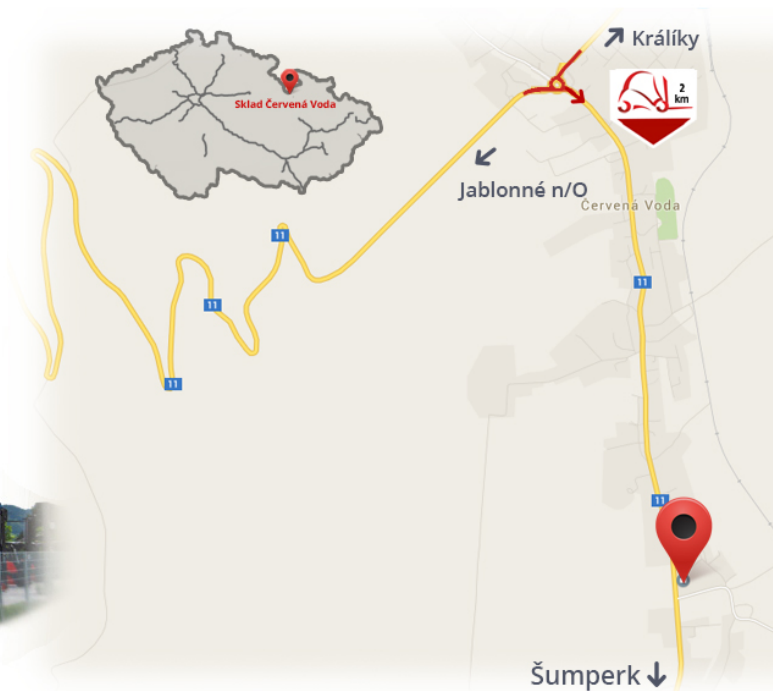

## Almacén #CERVENA\_VODA#

VZV GROUP s.r.o.  
561 61 Červená Voda 105  
#CESKA\_REPUBLIKA#  
WWW.VZVGROUP.COM