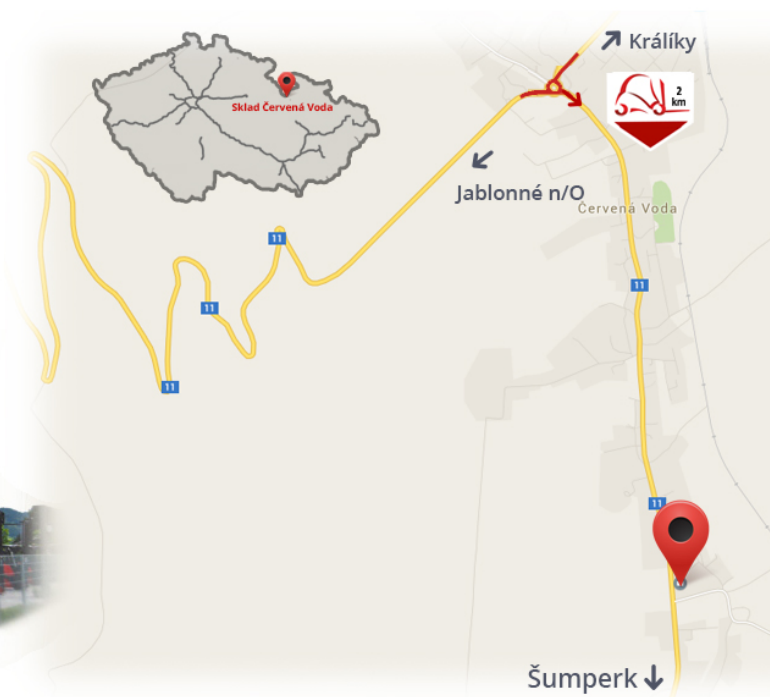

#CENA_KC_BEZ_DPH# 21%

Tipo	SE
Modelo	no ensucia
Dimensión	23X10-12/8.00

Notas

Almacén #CERVENA_VODA#

VZV GROUP s.r.o.
561 61 Červená Voda 105
#CESKA_REPUBLIKA#
WWW.VZVGROUP.COM