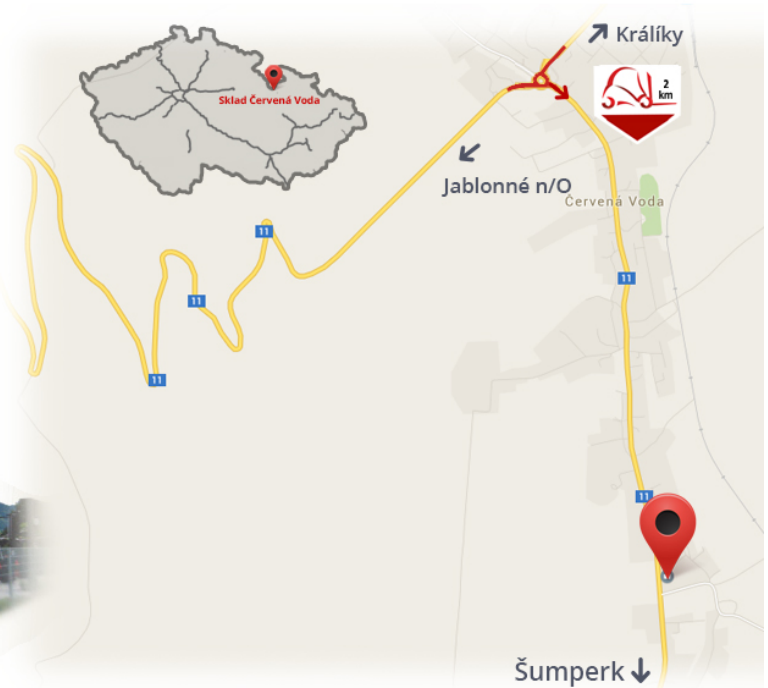

#CENA_KC_BEZ_DPH# 21%

Tipo **de toberas**
Dimensión **8.25-15/16PR**

Notas

Almacén #CERVENA_VODA#

VZV GROUP s.r.o.
561 61 Červená Voda 105
#CESKA_REPUBLIKA#
WWW.VZVGROUP.COM