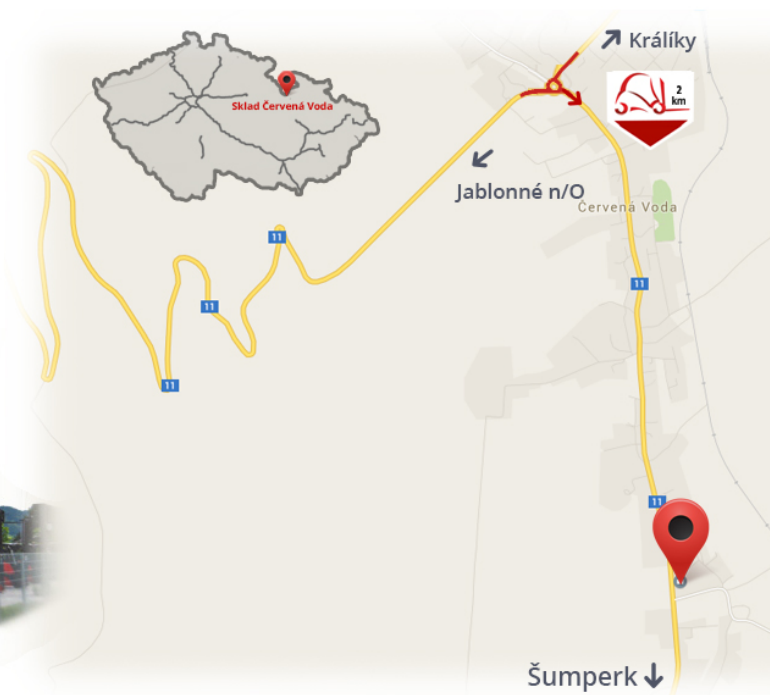

#CENA_KC_BEZ_DPH# 21%

Tipo	SE
Modelo	ESTÁNDAR
Dimensión	15X4,1/2-8

Notas

Almacén #CERVENA_VODA#

VZV GROUP s.r.o.
561 61 Červená Voda 105
#CESKA_REPUBLIKA#
WWW.VZVGROUP.COM