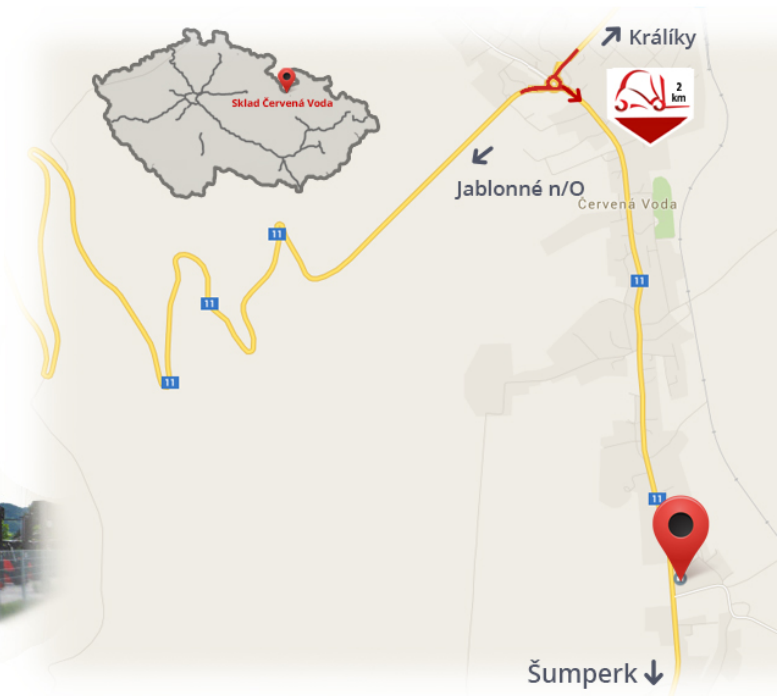

#CENA_KC_BEZ_DPH# 21%

Tipo	SE
Modelo	no ensucia
Dimensión	6.50-10/5.00

Notas

Almacén #CERVENA_VODA#

VZV GROUP s.r.o.
561 61 Červená Voda 105
#CESKA_REPUBLIKA#
WWW.VZVGROUP.COM