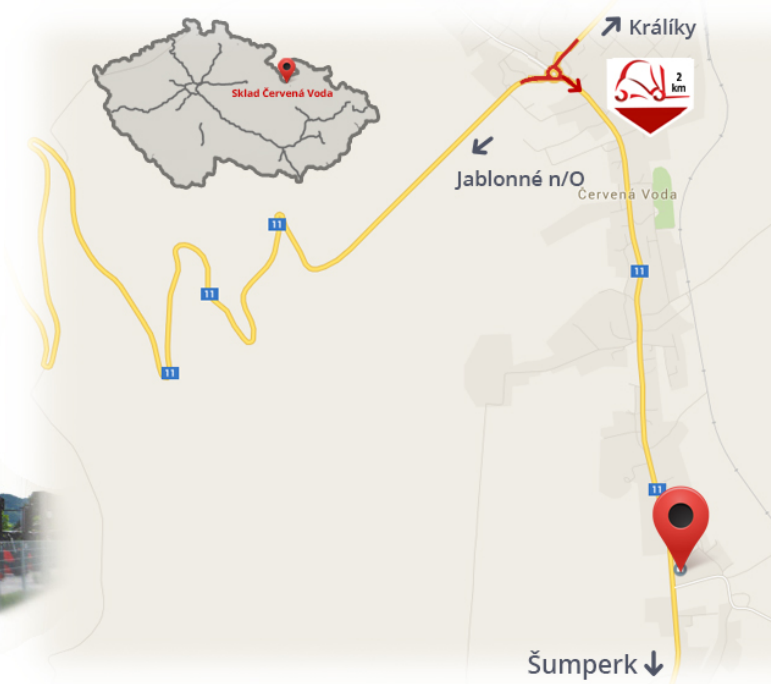

#CENA_KC_BEZ_DPH# 21%

Tipo **SE**
Modelo **no ensucia**
Dimensión **140/55-9, CBX**

Notas

Almacén #CERVENA_VODA#

VZV GROUP s.r.o.
561 61 Červená Voda 105
#CESKA_REPUBLIKA#
WWW.VZVGROUP.COM