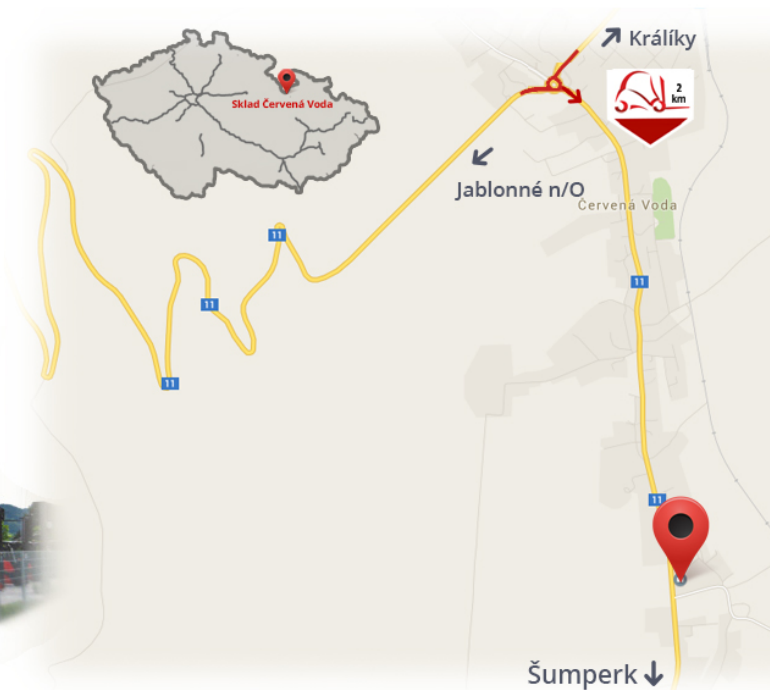

#CENA_KC_BEZ_DPH# 21%

Tipo	SE
Modelo	no ensucia
Dimensión	27x10-12,CBX8.00

Notas

Almacén #CERVENA_VODA#

VZV GROUP s.r.o.
561 61 Červená Voda 105
#CESKA_REPUBLIKA#
WWW.VZVGROUP.COM