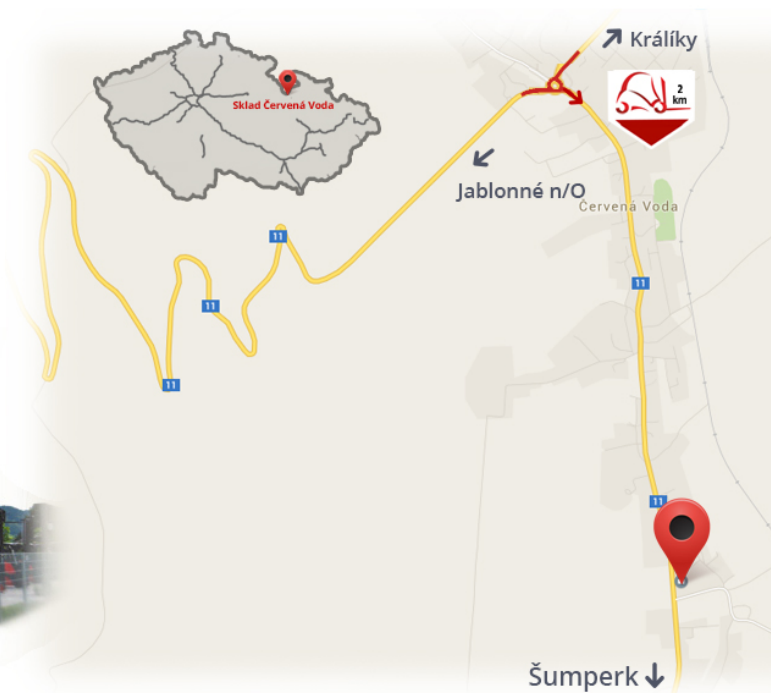

#CENA_KC_BEZ_DPH# 21%

Tipo **de toberas**
Dimensión **6.00x9/12PR**

Notas

Almacén #CERVENA_VODA#

VZV GROUP s.r.o.
561 61 Červená Voda 105
#CESKA_REPUBLIKA#
WWW.VZVGROUP.COM