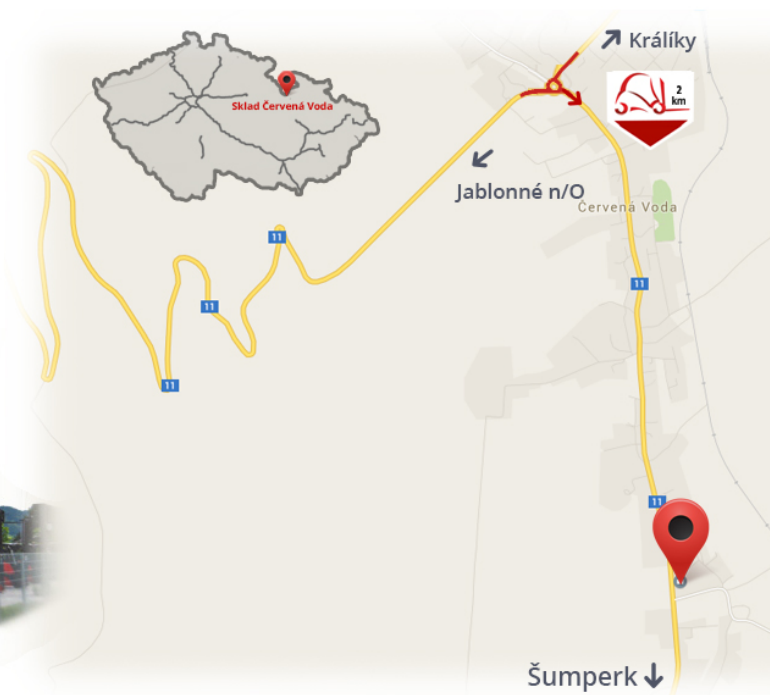

#CENA_KC_BEZ_DPH# 21%

Tipo	SE
Modelo	ESTÁNDAR
Dimensión	250-15; CBX

Notas

Almacén #CERVENA_VODA#

VZV GROUP s.r.o.
561 61 Červená Voda 105
#CESKA_REPUBLIKA#
WWW.VZVGROUP.COM