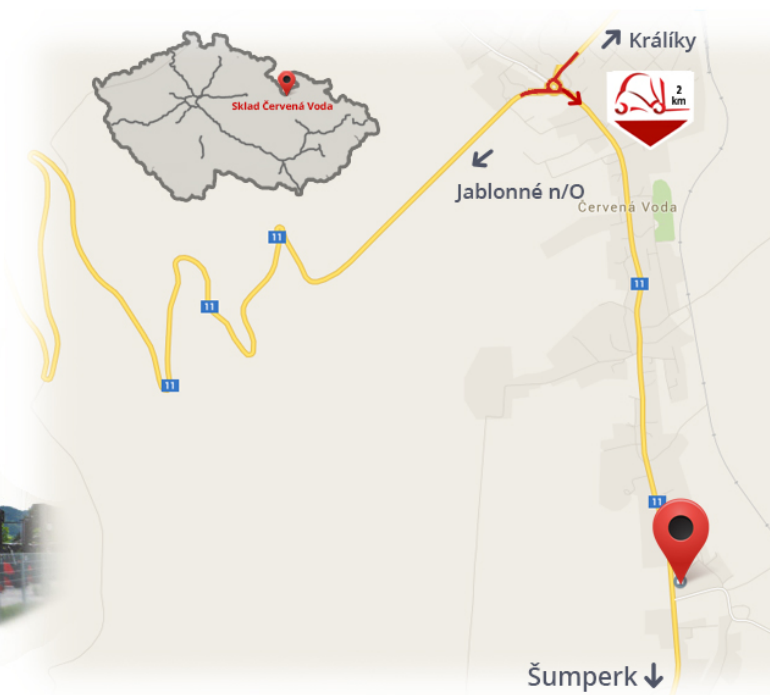

#CENA_KC_BEZ_DPH# 21%

Tipo	SE
Modelo	ESTÁNDAR
Dimensión	250-15

Notas

Almacén #CERVENA_VODA#

VZV GROUP s.r.o.
561 61 Červená Voda 105
#CESKA_REPUBLIKA#
WWW.VZVGROUP.COM