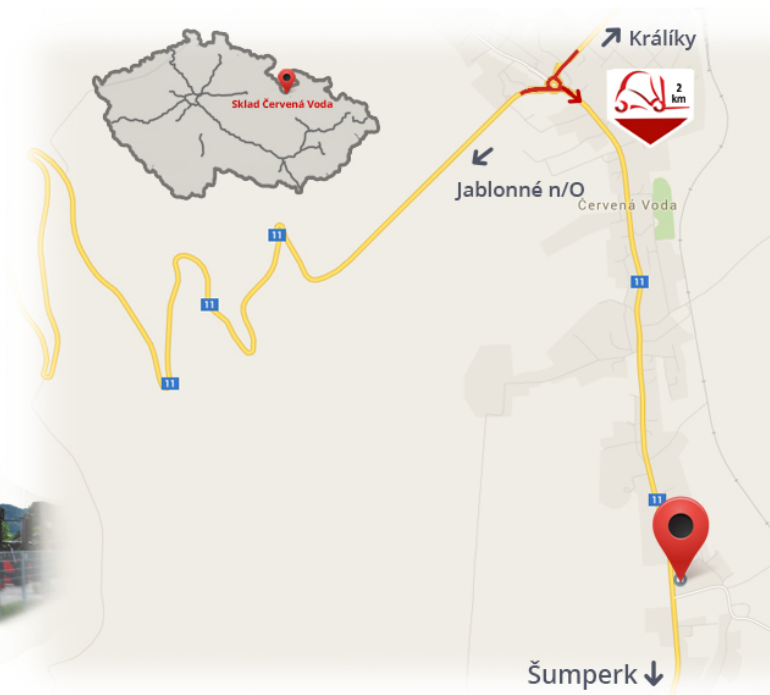

#CENA_KC_BEZ_DPH# 21%

Tipo **SE**
Modelo **#PREMIUM#**
Dimensión **355/65-15 /**

Notas

Almacén #CERVENA_VODA#

VZV GROUP s.r.o.
561 61 Červená Voda 105
#CESKA_REPUBLIKA#
WWW.VZVGROUP.COM